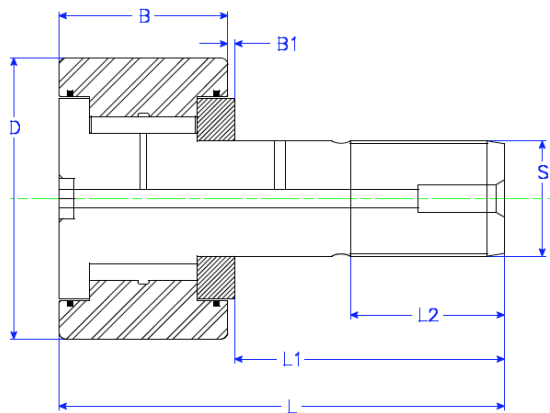

Enduro™ KR Series Cam Followers

ABI Industries
 6505 San Leandro St.
 Oakland, CA 94621
 Tel: 510 613 8200
 Fax: 510 613 8207

KR.PP Metric Series Cam Follower

PP suffix indicates rubber seals

Special order options include:

- Special coatings for various environments

Part Number	D	S	B	L	L1	L2	B1
	mm	mm	mm	mm	mm	mm	mm
KR 16 PP	16	6	11	28	16	8	0.60
KR 19 PP	19	8	11	32	20	10	0.60
KR 22 PP	22	10	12	36	23	12	0.60
KR 26 PP	26	10	12	36	23	12	0.60
KR 30 PP	30	12	14	40	25	13	0.60
KR 32 PP	32	12	14	40	25	13	0.60
KR 35 PP	35	16	18	52	33	17	0.80
KR 40 PP	40	18	20	58	37	19	0.80
KR 47 PP	47	20	24	66	41	21	0.80
KR 52 PP	52	20	24	66	41	21	0.80
KR 62 PP	62	24	29	80	50	25	0.80
KR 72 PP	72	24	29	80	50	25	0.80
KR 80 PP	80	30	35	100	63	32	1.00
KR 85 PP	85	30	35	100	63	32	1.00
KR 90 PP	90	30	35	100	63	32	1.00